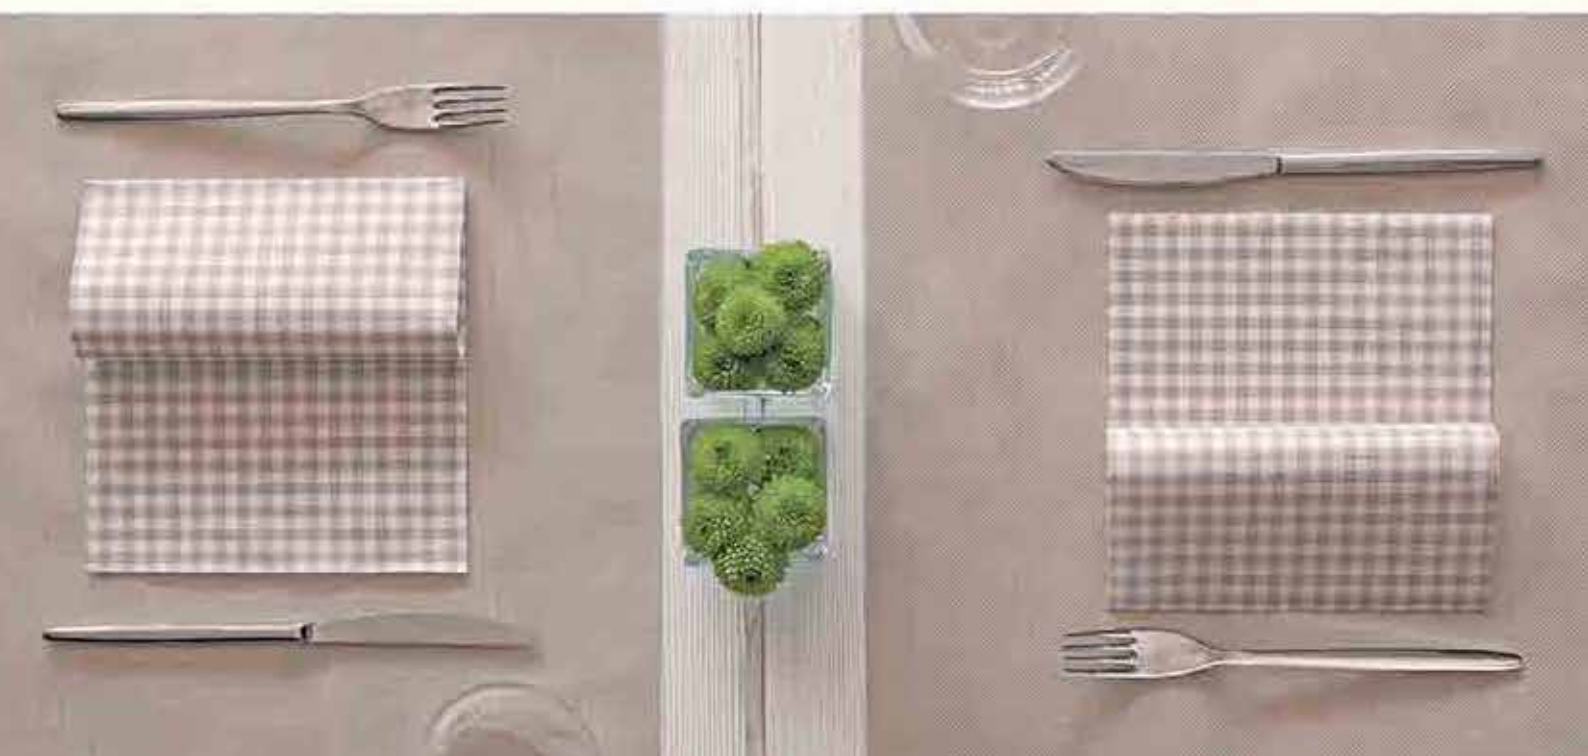

# Drink

Tovaglioli 20x20

**Drink Bianco**  
AW20-1027

**Drink Nero**  
AW20-1028

20x20

Piega Z

*XS*

Ideali per caffetterie, gelaterie, vinerie,  
cocktail bar, pasticcerie e birrerie.